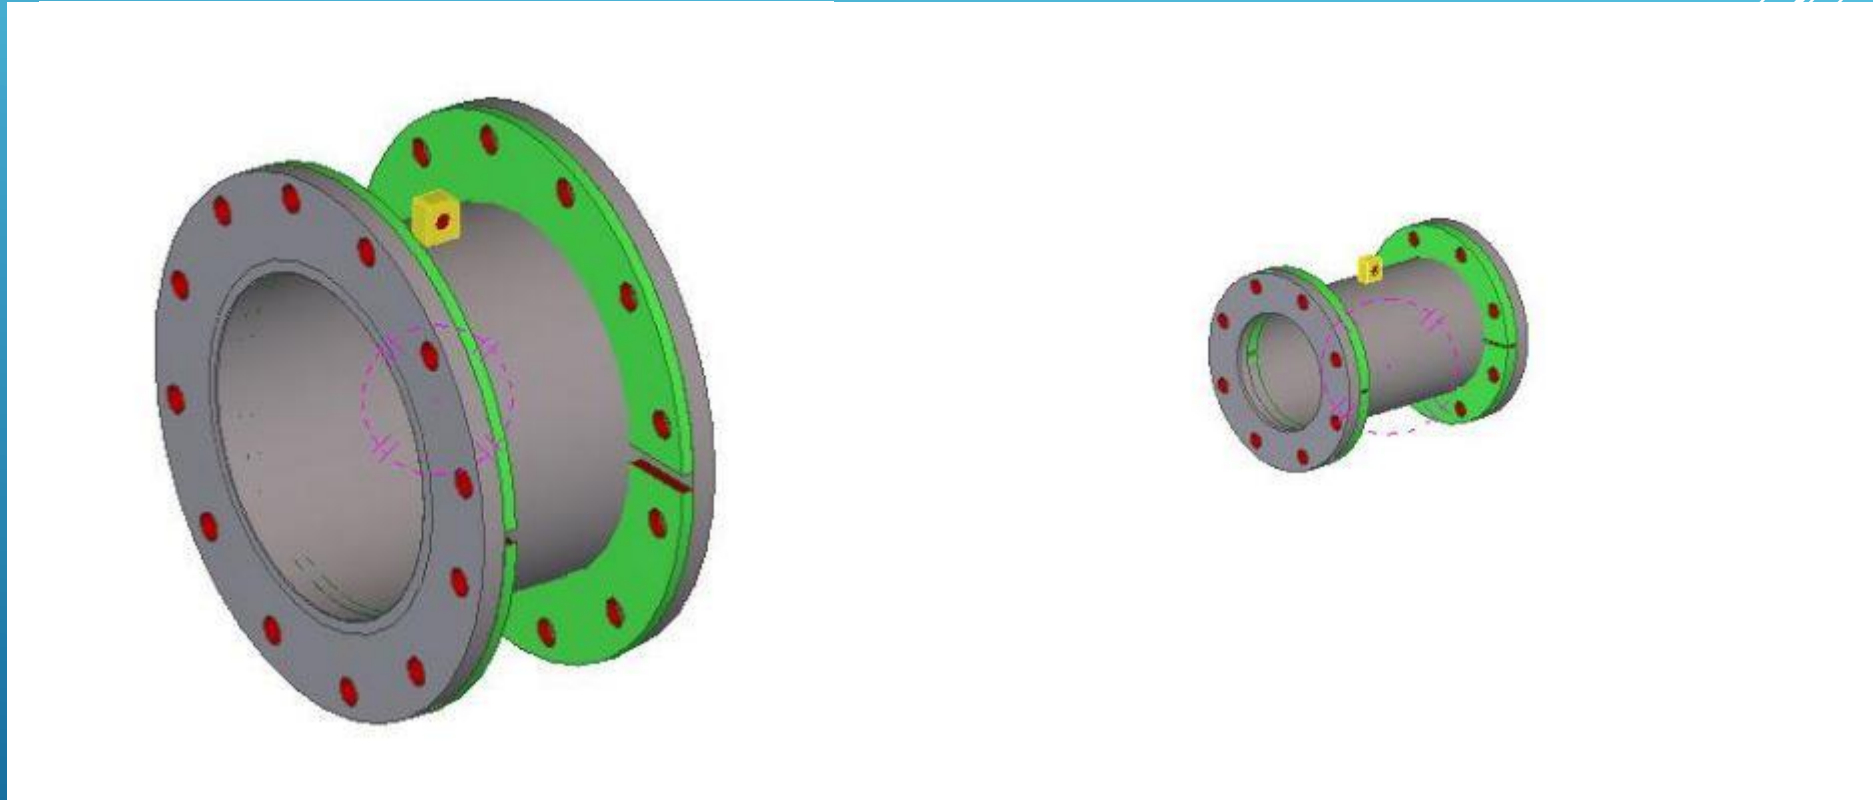

SERMMIN S.A.

SERVICIOS MINEROS - METAL MECANICOS

CARRETES DE PLOMO

Dirección: Camino lo Infante 53 , Parcela 7-A
NOS, SAN BERNARDO, SANTIAGO , CHILE
E-mail: sermmin@sermmin.cl
Fono: +56 (02) 28700900
www.sermmin.cl

SERMMIN S.A.

MODELAMIENTO Y DIBUJO DE PLANOS

SERMMIN S.A.

PRE MECANIZADO, SOLDADURA Y MECANIZADO FINAL

- pre mecanizado de cilindro y flanges para armado de carrete.
- soldadura de flanges a cilindro.
- mecanizado final de carrete armado.